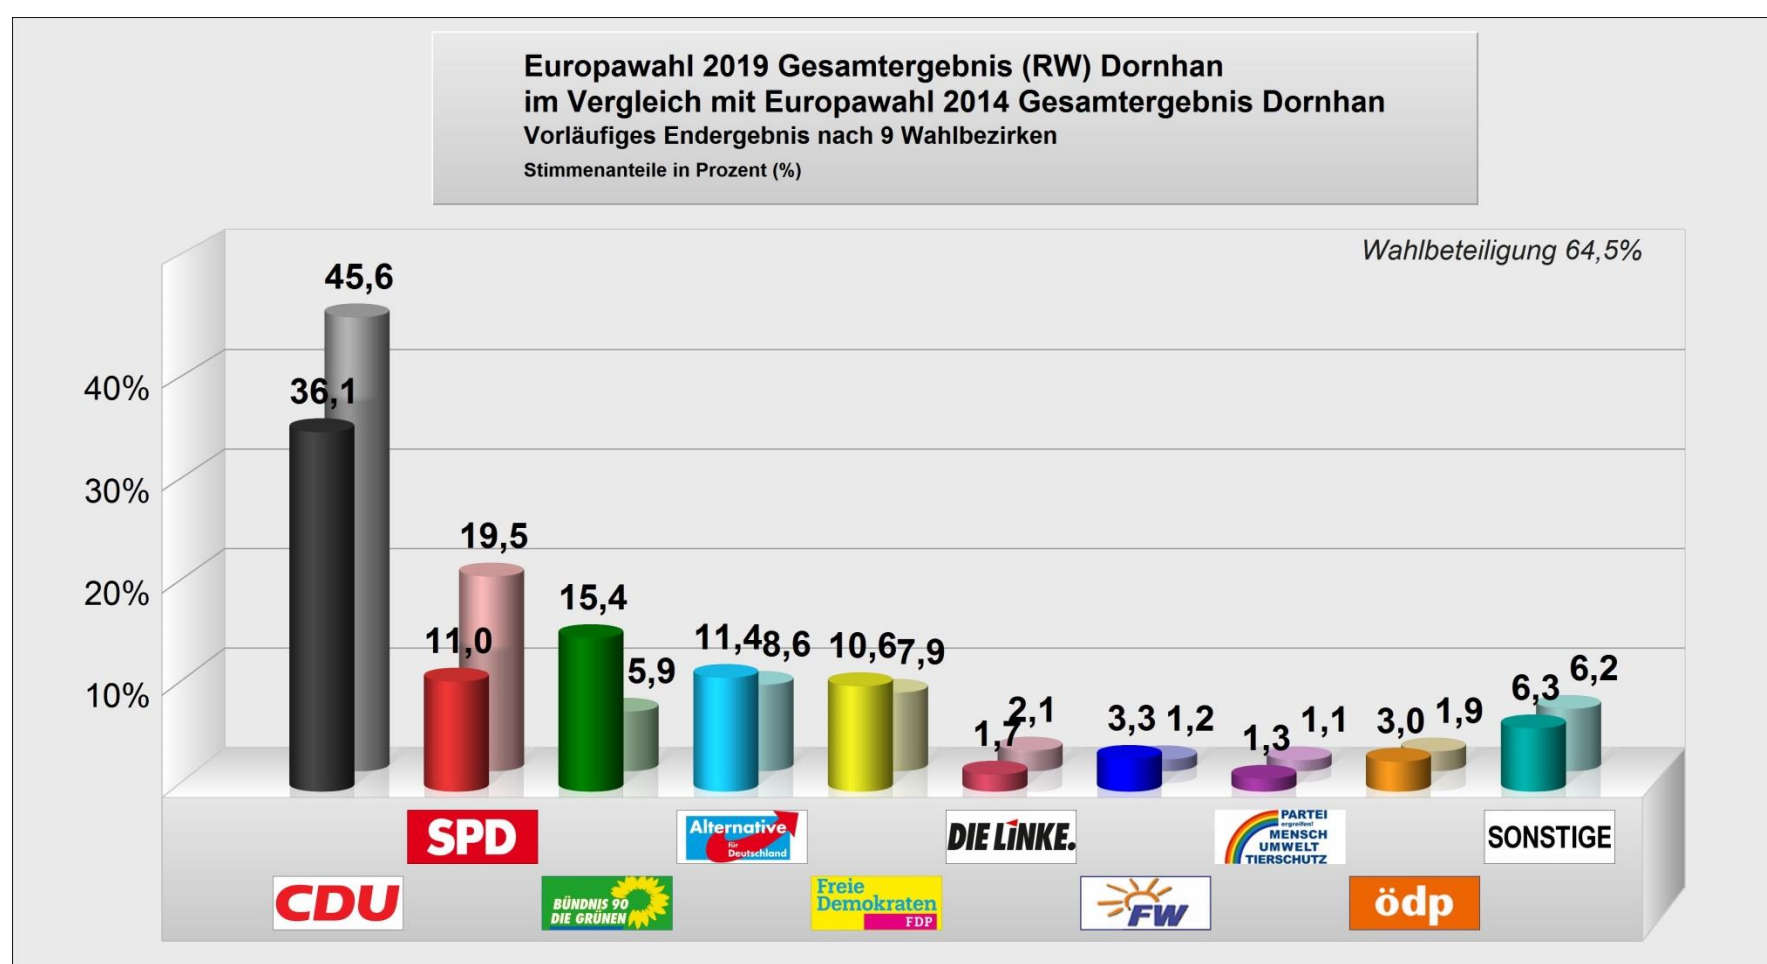

Wahlergebnis Europawahl am 26.05.2019

Von den gültigen Stimmen entfielen auf die einzelnen Parteien							
Wahlbezirk	Wahlb. insges.	Wähler	Gültige Stimmen	Wahlbeteiligung	CDU	SPD	GRÜNE
Dornhan Südost/Gundelshausen	1.050	525	516	62,81%	179	57	92
in %		62,81%	98,29%		34,69%	11,05%	17,83%
Dornhan Nordwest	1.231	549	543	56,71%	206	51	76
in %		56,71%	98,91%		37,94%	9,39%	14,00%
Fürnsal	284	153	150	67,65%	42	17	33
in %		67,65%	98,04%		28,00%	11,33%	22,00%
Leinstetten	469	313	308	79,23%	155	14	25
in %		79,23%	98,40%		50,32%	4,55%	8,12%
Bettenhausen	148	91	91	69,53%	36	7	13
in %		69,53%	100%		39,56%	7,69%	14,29%
Marschalkenzimmern	744	373	361	65,27%	135	56	48
in %		65,27%	96,78%		37,40%	15,51%	13,30%
Weiden	629	308	303	67,72%	93	49	33
in %		67,72%	98,38%		30,69%	16,17%	10,89%
Busenweiler	169	90	87	64,63%	27	11	17
in %		64,63%	96,67%		31,03%	12,64%	19,54%
Briefwahl	0	643	638	0,00%	209	69	124
in %		0,00%	99,22%		32,76%	10,82%	19,44%
Gesamt	4.724	3.045	2.997	64,46%	1.082	331	461
in %		64,46%	98,42%		36,10%	11,04%	15,38%

Die Stimmen der sonstigen Parteien finden Sie auf unserer Homepage www.dornhan.de