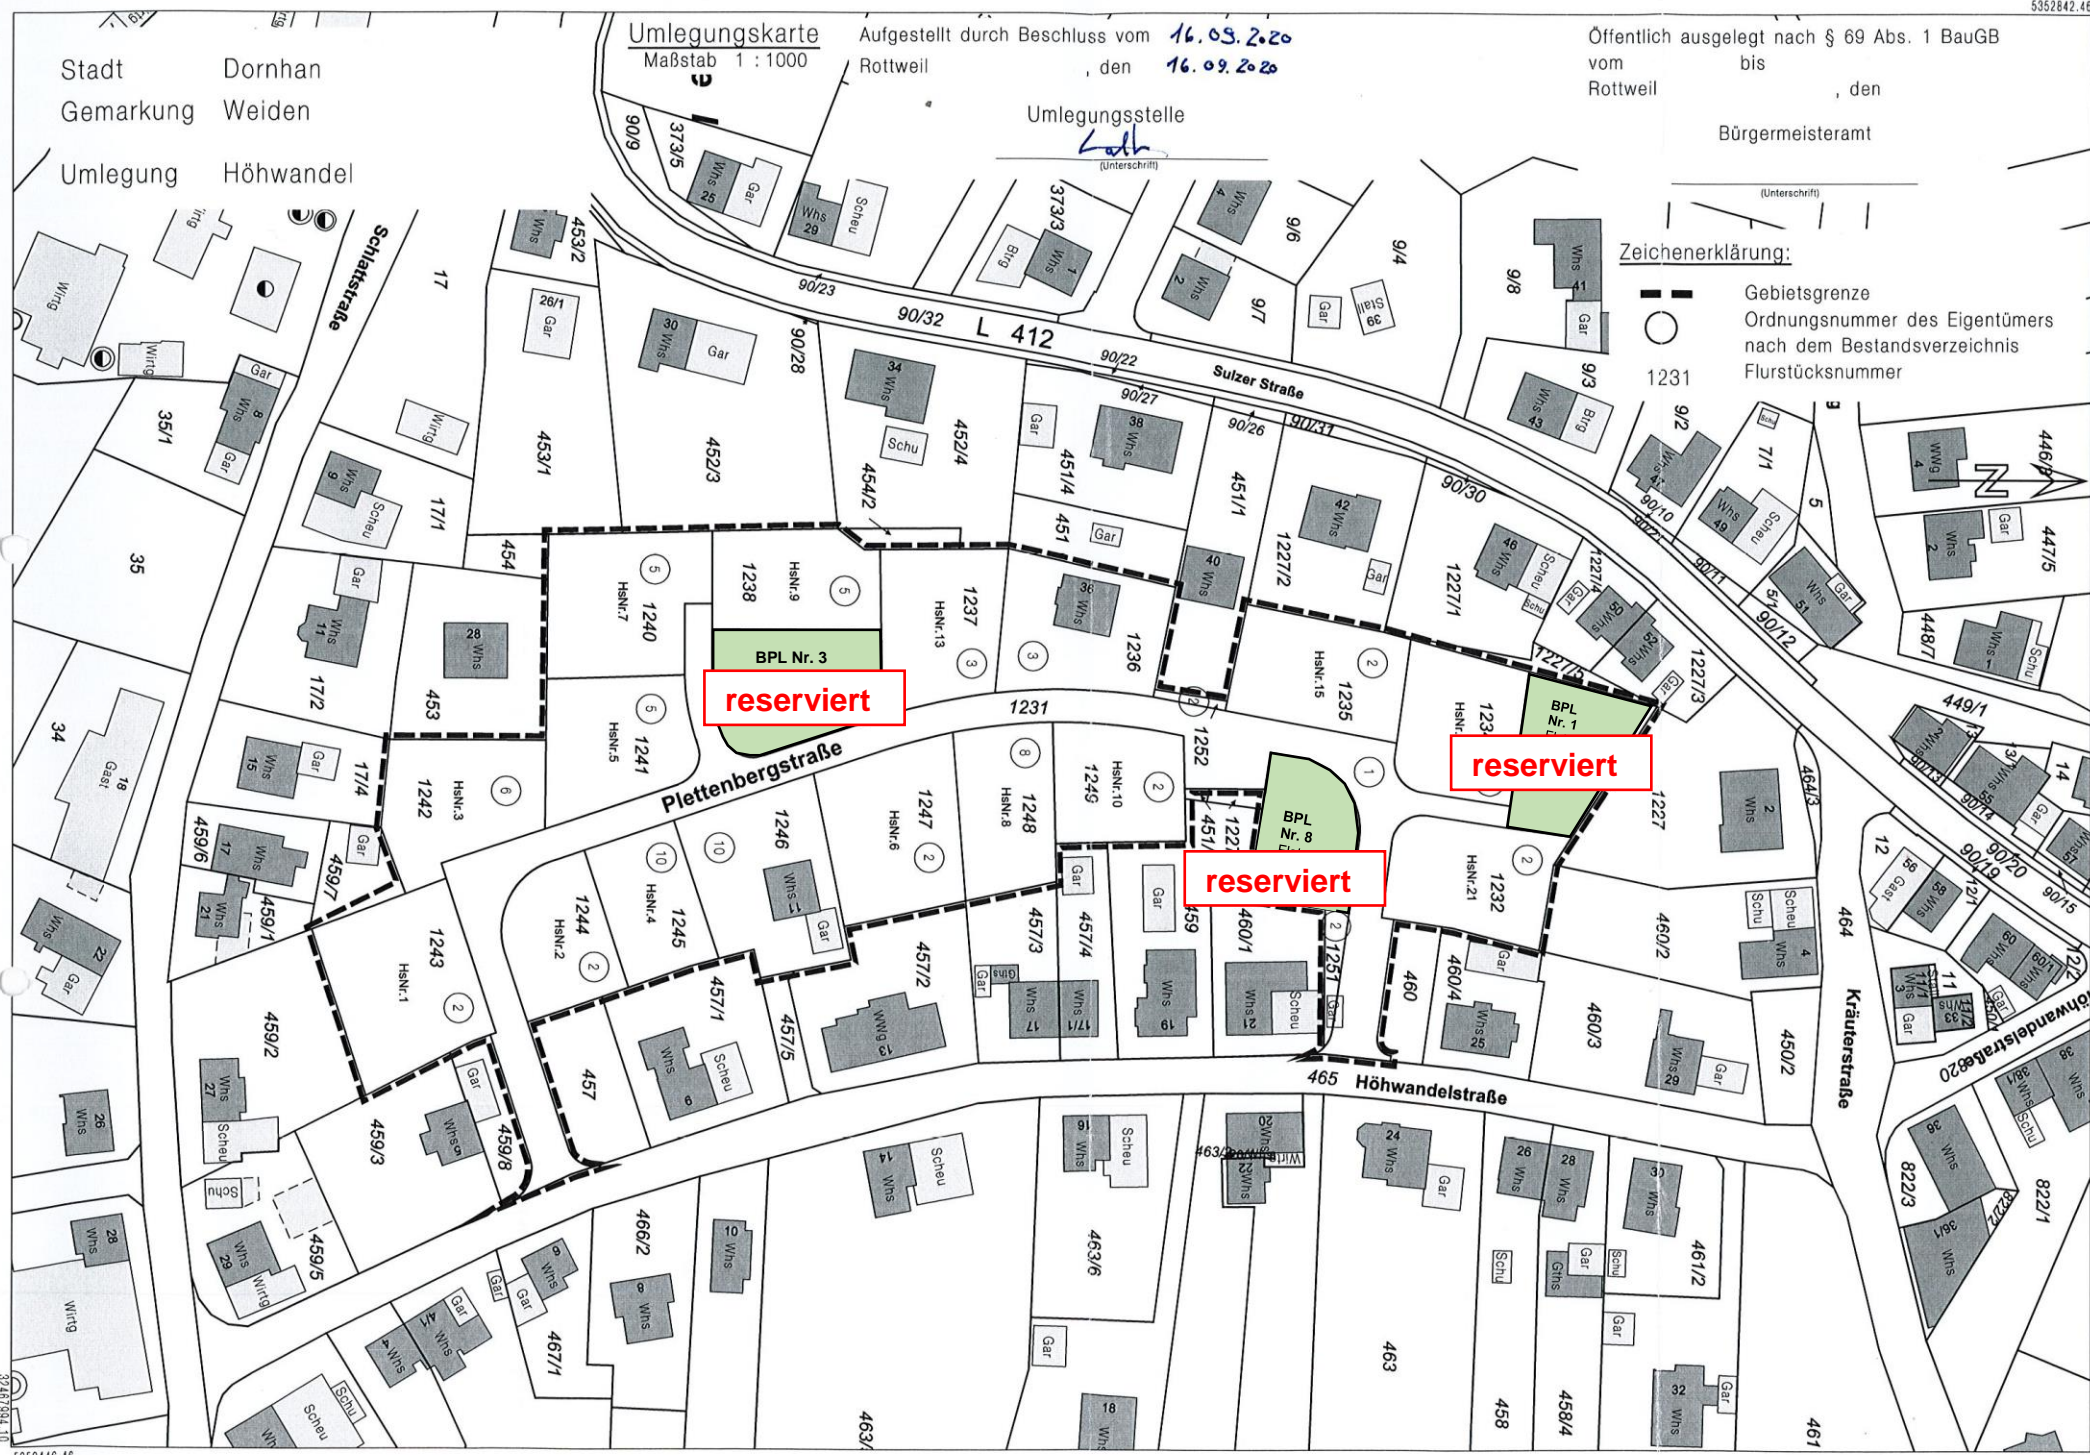

Stadt Dornhan
Gemarkung Weiden
Umlegung Höhwandel

Umlegungskarte
Maßstab 1 : 1000

Aufgestellt durch Beschluss vom 16.09.2020
Rottweil, den 16.09.2020

Öffentlich ausgelegt nach § 69 Abs. 1 BauGB
vom bis
Rottweil, den

Bürgermeisteramt

Umlegungsstelle
Loh
(Unterschrift)

Zeichenerklärung:

- Gebietsgrenze
- Ordnungsnummer des Eigentümers nach dem Bestandsverzeichnis
- Flurstücksnummer

reserviert

reserviert

reserviert